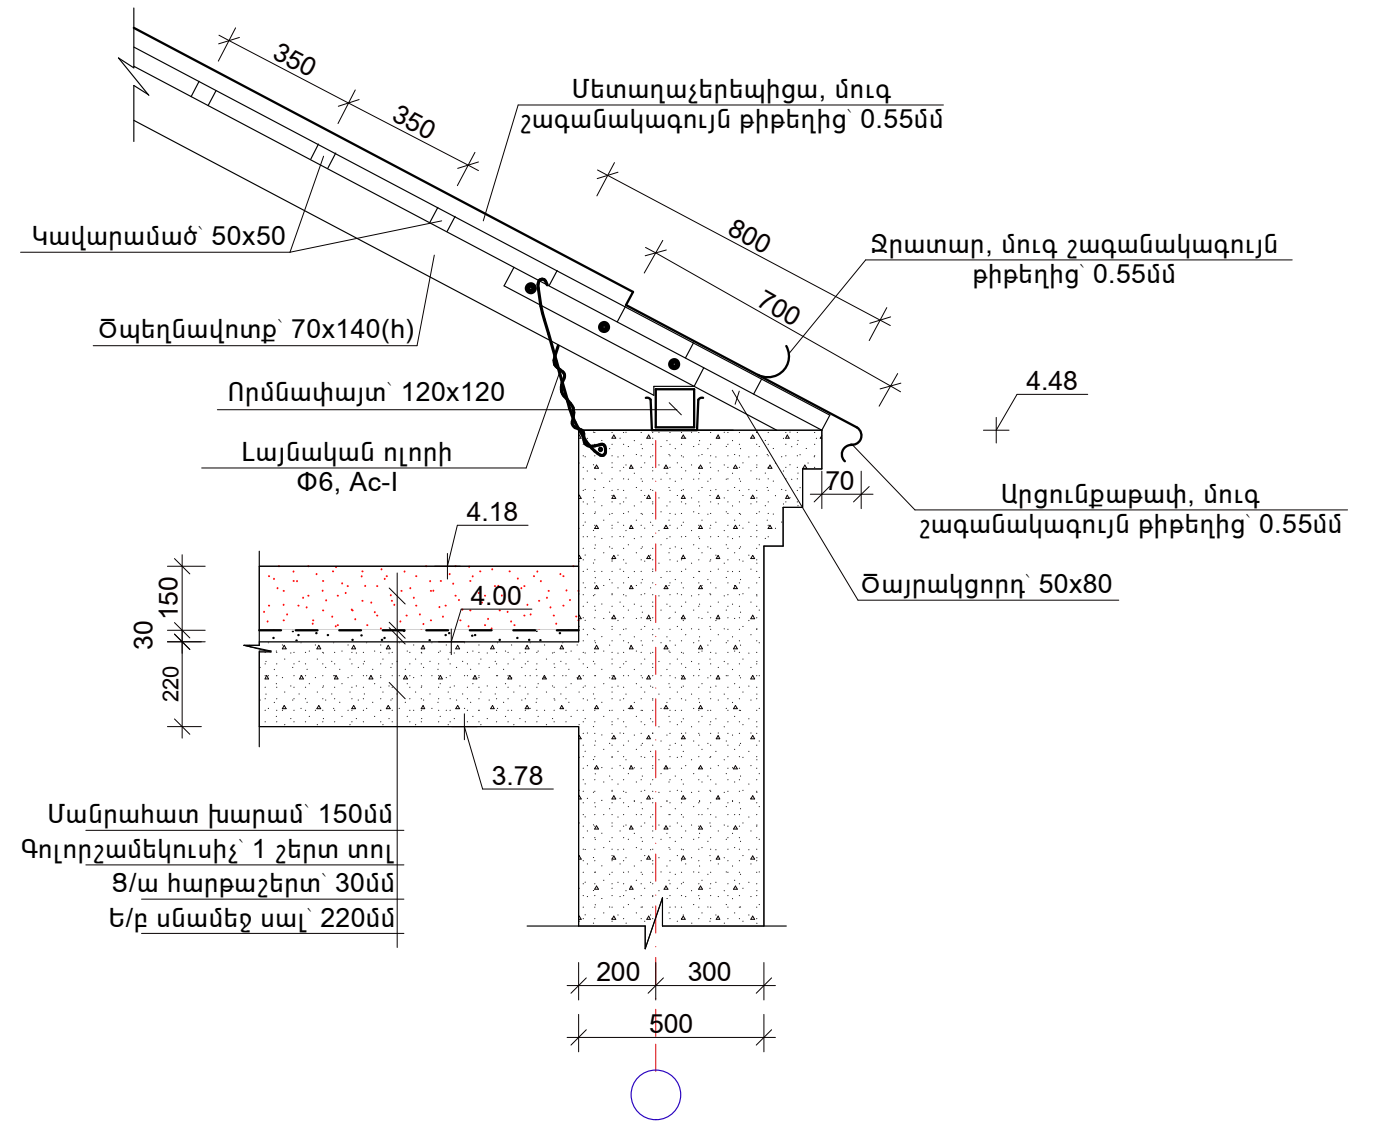

ՀԱՆԳՈՒՅՑ «B»

Մ 1:20

ՀԱՆԳՈՒՅՑ «A»

Մ 1:20

ՊԱՅՄԱՆԱԳԻՐ՝ ԵՔ- ՊԸԱՇՁԲ - 14/46-4					
Ք. ԵՐԵՎԱՆ, ՇԵՆԳԱՎԻԹ ՎԱՐՉԱԿԱՆ ՇՐՋԱՆԻ ԳՐԱԳԱՐԱՆԻ ԿԱՌՈՒՅՈՒՄ					
Նախագծեց	Ս. Ջուրով	ԾԱՐՏԱՐԱՊԵՏԱ - ՇԻՆԱՐԱՐԱԿԱՆ ՍԱՍ		ՓՈՒԼ	ԹԵՐԹ
ՆԳՃ	Յ. Գոլմսեփյան			ԱՆ	ՃՇ - 27
ՀԱՆԳՈՒՅՑ «A» Մ 1:20 ՀԱՆԳՈՒՅՑ «B» Մ 1:20				«ՍՈՒՖԵՏ» ՍՊԸ	