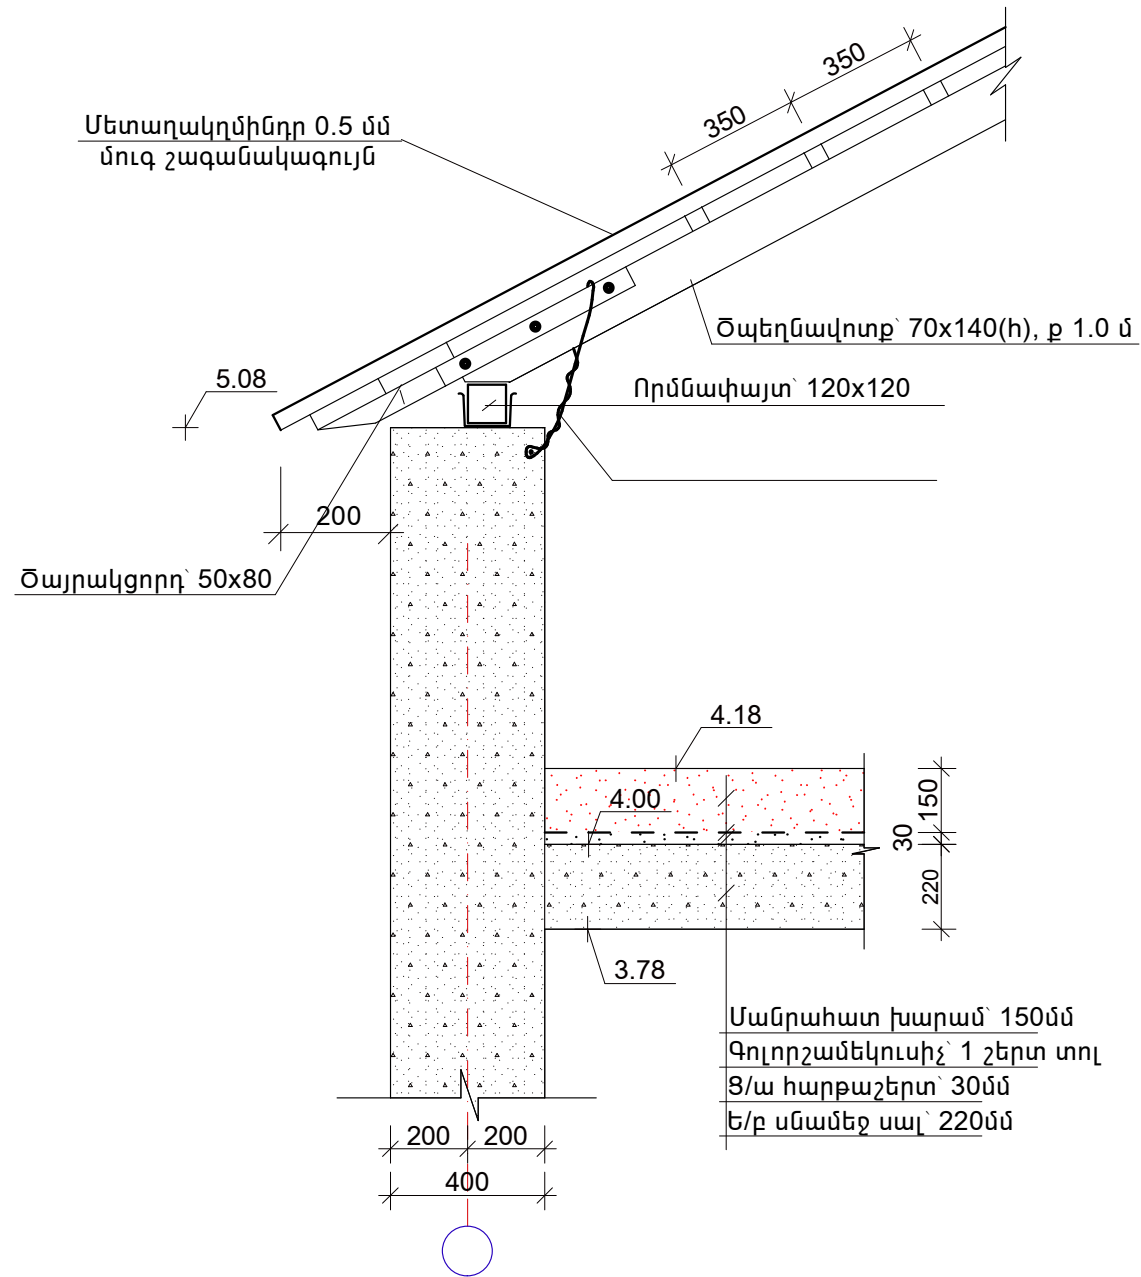

ՀԱՆԳՈՒՅՑ «B»

Մ 1:20

ՀԱՆԳՈՒՅՑ «A»

Մ 1:20

ՊԱՅՄԱՆԱԳԻՐ՝ ԵՔ- ՊԸԱՇՁԲ - 14/46-4					
Ք. ԵՐԵՎԱՆ, ՇԵՆԳԱՎԻԹ ՎԱՐՉԱԿԱՆ ՇՐՋԱՆԻ ԳՐԱԳԱՐԱՆԻ ԿԱՌՈՒՅՈՒՄ					
Նախագծեց	Ս. Ջուրով	ԾԱՐՏԱՐԱՊԵՏԱ - ՇԻՆԱՐԱՐԱԿԱՆ ՍԱՍ		ՓՈՒԼ	ԹԵՐԹ
ՆԳՃ	Յ. Գոլմսեփյան			ԱՆ	ՃՇ - 27
ՀԱՆԳՈՒՅՑ «A» Մ 1:20 ՀԱՆԳՈՒՅՑ «B» Մ 1:20				«ՍՈՒՖԵՏ» ՍՊԸ	